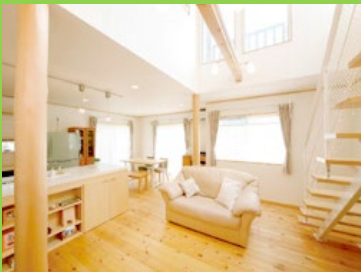

## 7月15日・22日

【土】 【土】

建物を有効に  
使用して収納  
をたくさん取り  
たいな。

リビングには  
薪ストーブを  
つけたいな。

耐震性・耐久性  
が良い住まいに  
したいな。

二世帯同居や  
ペット同居でも  
検討中！

**GOOD LIVING** 株式会社 **グッドリビング**

プラン相談会講師 (一級建築士・当社顧問設計)