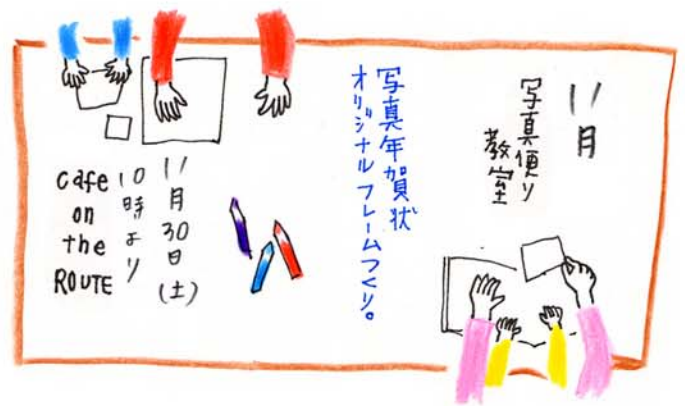

11月フォーカスDAY

七五三

デジタルプリント #28/100枚以上  
 デジタルプリント #30/20枚以上  
 フォトリソプリント 同時プリント 10%OFF!

写真募集して  
 います。今月のテーマ  
 秋とリスは  
 ラミオ片反  
 写真便り  
 毎月第1月曜日  
 14:00放送  
 しています。

nbcrd@nbc-nagasaki.co.jp  
 <カメラのフォーカス> 長崎市万屋町5-5  
 095 (825)5200  
<http://camera-no-focus.petit.cc/>

写真便り

2013

長崎のまちの  
 写真屋さん  
 カメラのフォーカス

11月10日

近所の銀杏並木も色付き  
 はじめました。足元にはコロコロと  
 銀杏が転がり、市場でもよく  
 見かけるようになりました。  
 目にも舌にもおいしい季節です  
 フォーカスでは、お山各様たちがオーダー  
 して下さる写真をプリントしながら  
 秋色を楽しんでいます。

11月11日(月)まで 長崎国立図書館  
 横の池田屋さんに、おんち写真展  
 も開催中です。  
 是非ぐじらの潮吹きパンケーキと一緒に  
 お茶してください。  
 11月15日(金)からは福岡キトラスにて  
 写真展です。お近くの方はどうぞ！  
 キトラスでは、長崎、雲仙、佐世保の  
 おいしい食材や食バモのがとりそろえて  
 るところ。キトラス食堂もあるの  
 福岡にいなから長崎を感じて下さい。

・長崎国立図書館内池田屋 10/30 ~ 11/11  
 ・福岡市・キトラス 11/15 ~ 11/24

11月  
 写真便り  
 教室  
 写真年賀状  
 オリジナルフレーム作り。

年賀状にしたい写真を入れて  
 いろんな素材を使ってフレーム  
 していきます。1つ原本もついで  
 10枚の写真年賀状の完成です。

参加費 3,000円  
 (材料費、珈琲、マフィン付き)

ひとりづつくる時間を  
 つけるのは大切だし。  
 写真を整理したり  
 アルバムをついたり  
 贈りもの写真を  
 メモリーをくりたい。  
 いろんなことをカタチ  
 にする時間です。  
 \*参加申込 カメラのフォーカス  
 (095) 825-15200