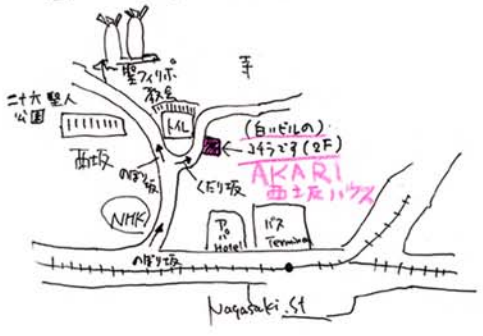

写真便り

2013

長崎のまちの  
 写真屋さん  
 カメラのフォーカス

11月10日

近所の銀杏並木も色付き  
 はじめました。足元にはコロコロと  
 銀杏が転がり、市場でもよく  
 見かけるようになりました。  
 目にも舌にもおいしい季節です  
 フォーカスでは、お山各様たちがオーダー  
 して下さる写真をプリントしながら  
 秋色を楽しんでいます。

11月11日(月)まで 長崎国立図書館  
 横の池田屋さんに、おんち写真展  
 も開催中です。  
 是非ぐじらの潮吹きパンケーキと一緒に  
 お茶してください。  
 11月15日(金)からは福岡キトラスにて  
 写真展です。お近くの方はどうぞ！  
 キトラスでは、長崎、雲仙、佐世保の  
 おいしい食材や食バモのがとりそろえて  
 るところ。キトラス食堂もあるの  
 福岡にいなから長崎を感じて下さい。

・長崎国立図書館内池田屋 10/30 ~ 11/11  
 ・福岡市・キトラス 11/15 ~ 11/24

11月  
 写真便り  
 教室  
 写真年賀状  
 オリジナルフレーム作り。

年賀状にしたい写真を入れて  
 いろんな素材を使ってフレーム  
 していきます。1つ原本もついで  
 10枚の写真年賀状の完成です。

参加費 3,000円  
 (材料費、珈琲、マフィン付き)

ひとりづつくる時間を  
 つけるのは大切だし。  
 写真を整理したり  
 アルバムをついたり  
 贈りもの写真を  
 メモリーをくりたい。  
 いろんなことをカタチ  
 にする時間です。  
 \*参加申込 カメラのフォーカス  
 (095) 825-15200