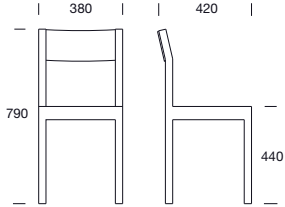

KVP3  
KVP2  
KVP1

Suunnittelija: Kari Virtanen  
Materiaalit: koivu, tervaleppä  
Pintakäsittely: öljyvaha  
Leveys: 800 | 900 | 1000 mm  
Korkeus: 730 mm  
Pituus: 1350 | 1800 | 2400 mm

Designer: Kari Virtanen  
Materials: birch, black alder  
Surface finish: oil wax  
Width: 800 | 900 | 1000 mm  
Height: 730 mm  
Length: 1350 | 1800 | 2400 mm

\* Samassa sarjassa:  
KVP8-9

\* In the same series:  
KVP8-9

**KVK1**

Suunnittelija: Kari Virtanen  
Materiaalit: koivu, tervaleppä  
Pintakäsittely: öljyvaha  
Leveys: 450 mm  
Pituus: 1350 mm  
Korkeus: 650 | 780 mm

\* Samassa sarjassa: SK1

*Designer: Kari Virtanen  
Materials: birch, black alder  
Surface finish: oil wax  
Width: 450 mm  
Length: 1350 mm  
Height: 650 | 780 mm*

*\* In the same series: SK1*

**KVT1**

Suunnittelija: Kari Virtanen  
Materiaalit: koivu,  
tervaleppä  
Pintakäsittely: öljyvaha  
Leveys: 380 mm  
Syvyys: 420 mm  
Korkeus: 790 mm  
Istuinkorkeus: 440 mm

\* Kytettävä (lisälaitteella)  
\* Samassa sarjassa:  
KVT2, KVT3, KVT4,  
KVT5, KVT6, KVT7