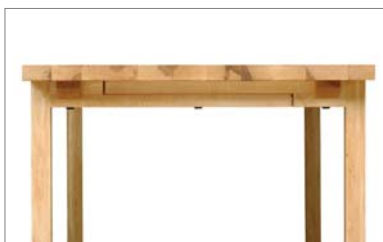

KVP3  
KVP2  
KVP1

Suunnittelija: Kari Virtanen  
Materiaalit: koivu, tervaleppä  
Pintakäsittely: öljyvaha  
Leveys: 800 | 900 | 1000 mm  
Korkeus: 730 mm  
Pituus: 1350 | 1800 | 2400 mm

Designer: Kari Virtanen  
Materials: birch, black alder  
Surface finish: oil wax  
Width: 800 | 900 | 1000 mm  
Height: 730 mm  
Length: 1350 | 1800 | 2400 mm

\* Samassa sarjassa:  
KVP8-9

\* In the same series:  
KVP8-9

**KVK1**

Suunnittelija: Kari Virtanen  
Materiaalit: koivu, tervaleppä  
Pintakäsittely: öljyvaha  
Leveys: 450 mm  
Pituus: 1350 mm  
Korkeus: 650 | 780 mm

\* Samassa sarjassa: SK1

*Designer: Kari Virtanen  
Materials: birch, black alder  
Surface finish: oil wax  
Width: 450 mm  
Length: 1350 mm  
Height: 650 | 780 mm*

*\* In the same series: SK1*

**KVT1**

Suunnittelija: Kari Virtanen  
Materiaalit: koivu,  
tervaleppä  
Pintakäsittely: öljyvaha  
Leveys: 380 mm  
Syvyys: 420 mm  
Korkeus: 790 mm  
Istuinkorkeus: 440 mm

\* Kytettävä (lisälaitteella)  
\* Samassa sarjassa:  
KVT2, KVT3, KVT4,  
KVT5, KVT6, KVT7