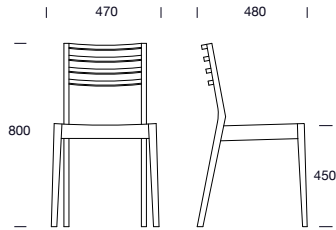

KVP3  
KVP2  
KVP1

Suunnittelija: Kari Virtanen  
Materiaalit: koivu, tervaleppä  
Pintakäsittely: öljyvaha  
Leveys: 800 | 900 | 1000 mm  
Korkeus: 730 mm  
Pituus: 1350 | 1800 | 2400 mm

Designer: Kari Virtanen  
Materials: birch, black alder  
Surface finish: oil wax  
Width: 800 | 900 | 1000 mm  
Height: 730 mm  
Length: 1350 | 1800 | 2400 mm

\* Samassa sarjassa: SK1

*Designer: Kari Virtanen  
Materials: birch, black alder  
Surface finish: oil wax  
Width: 450 mm  
Length: 1350 mm  
Height: 650 | 780 mm*

*\* In the same series: SK1*

**KVT1**

Suunnittelija: Kari Virtanen  
Materiaalit: koivu,  
tervaleppä  
Pintakäsittely: öljyvaha  
Leveys: 380 mm  
Syvyys: 420 mm  
Korkeus: 790 mm  
Istuinkorkeus: 440 mm

\* Kytettävä (lisälaitteella)  
\* Samassa sarjassa:  
KVT2, KVT3, KVT4,  
KVT5, KVT6, KVT7

*Designer: Kari Virtanen  
Materials: birch, black alder  
Surface finish: oil wax  
Width: 380 mm  
Depth: 420 mm  
Height: 790 mm  
Seat height: 440 mm*

\* Ganging device available  
\* In the same series:  
KVT2, KVT3, KVT4, KVT5,  
KVT6, KVT7