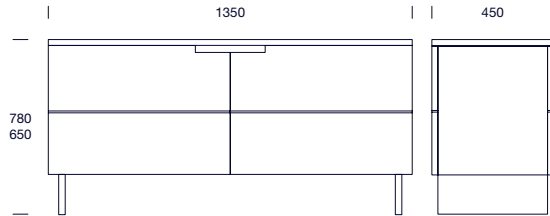

KVP3  
KVP2  
KVP1

Suunnittelija: Kari Virtanen  
Materiaalit: koivu, tervaleppä  
Pintakäsittely: öljyvaha  
Leveys: 800 | 900 | 1000 mm  
Korkeus: 730 mm  
Pituus: 1350 | 1800 | 2400 mm

Designer: Kari Virtanen  
Materials: birch, black alder  
Surface finish: oil wax  
Width: 800 | 900 | 1000 mm  
Height: 730 mm  
Length: 1350 | 1800 | 2400 mm

\* Samassa sarjassa:  
KVP8-9

\* In the same series:  
KVP8-9

**KVK1**

Suunnittelija: Kari Virtanen  
Materiaalit: koivu, tervaleppä  
Pintakäsittely: öljyvaha  
Leveys: 450 mm  
Pituus: 1350 mm  
Korkeus: 650 | 780 mm

\* Samassa sarjassa: SK1

*Designer: Kari Virtanen  
Materials: birch, black alder  
Surface finish: oil wax  
Width: 450 mm  
Length: 1350 mm  
Height: 650 | 780 mm*

*\* In the same series: SK1*

**KVT1**

*Designer: Kari Virtanen  
Materials: birch, black alder  
Surface finish: oil wax  
Width: 380 mm  
Depth: 420 mm  
Height: 790 mm  
Seat height: 440 mm*

\* Ganging device available  
\* In the same series:  
KVT2, KVT3, KVT4, KVT5,  
KVT6, KVT7